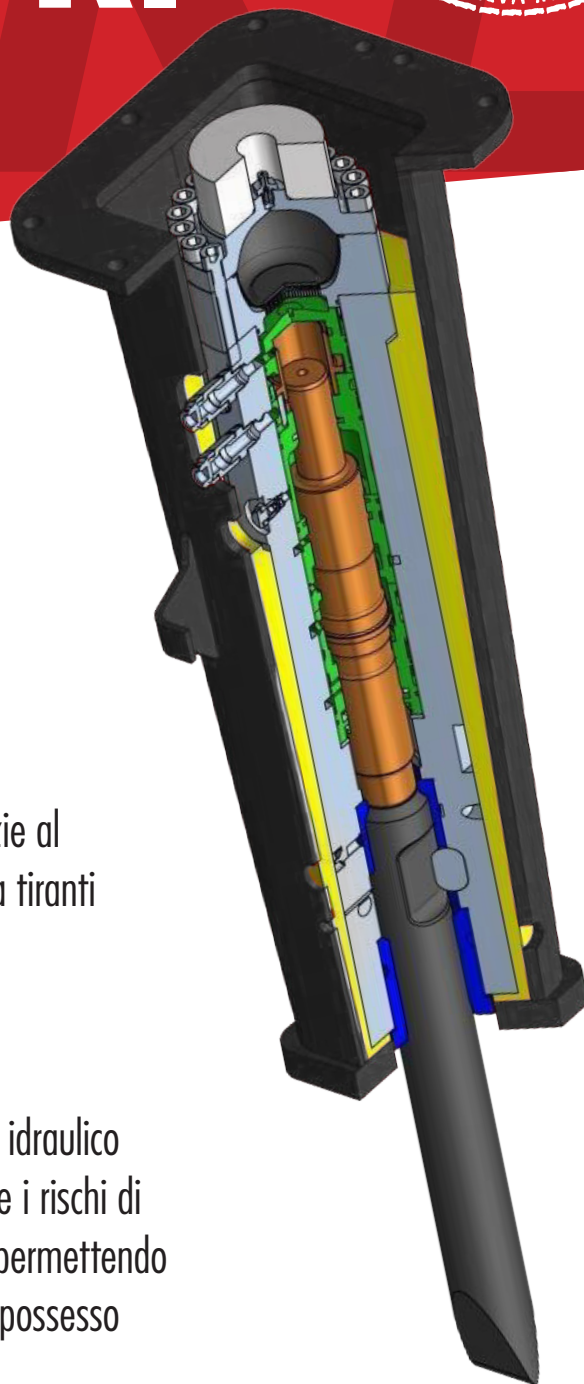

The image features a background of a demolition hammer being used on a concrete surface. The hammer is orange and black, with a large, jagged hole already made in the concrete. The top half of the image is overlaid with a white banner containing the ITR logo and product name. The logo consists of the letters 'ITR' in a bold, black, sans-serif font, with a red arc above and below the letters. To the left and right of 'ITR' are three horizontal black bars. Below 'ITR' is a large, black, stylized letter 'I'. Underneath the 'I' is the word 'BREAKERS' in a bold, black, sans-serif font. At the bottom of the logo is the word 'MONOBLACK' in a bold, black, sans-serif font, with a small horizontal line under the 'A'.

**ITR<sup>®</sup>**  
**BREAKERS**  
**MONOBLACK**

Il martello demolitore **silenzioso** dalla **manutenzione semplice**  
e **veloce** che assicura **risparmio nel tempo**

# MARTELLI DEMOLITORI

PER ESCAVATORI DA 0,7 A 14 TON

Elevata silenziosità grazie al rivestimento in poliuretano

Manutenzione facile e rapida grazie al corpo monoblocco in acciaio senza tiranti

La struttura monoblocco e il freno idraulico maggiorato riducono sensibilmente i rischi di rottura e i costi di manutenzione permettendo l'abbattimento del costo totale di possesso